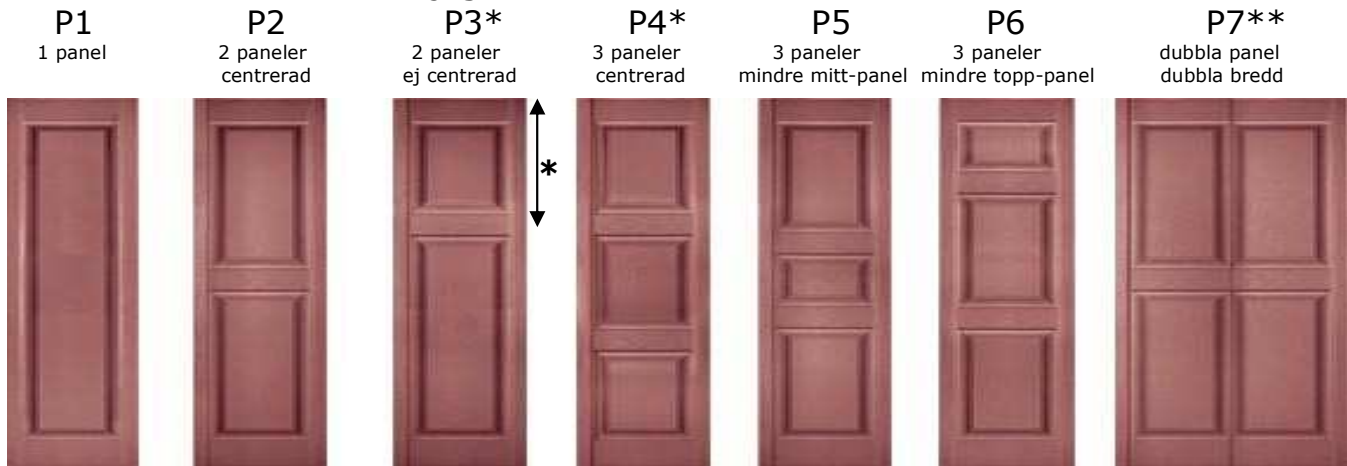

Översikt modeller samt möjliga mått:

* Ange mått till mitt-panel vid beställningen

** P7 har en liten vertikal mitt-fog

Modell	Möjliga Bredder mm	Möjliga Längder mm (i ca 5mm steg)
P1	305, 368, 419, 457	Min. 457 – max. 1397
P2	305, 368, 419, 457	Min. 559 – max. 2794
P3	305, 368, 419, 457	Min. 559 – max. 2794
P4	305, 368, 419, 457	Min. 838 – max. 3658
P5	305, 368, 419, 457	Min. 838 – max. 3658
P6	305, 368, 419, 457	Min. 838 – max. 3658
P7	514, 648, 749, 787	Min. 559 – max. 2794