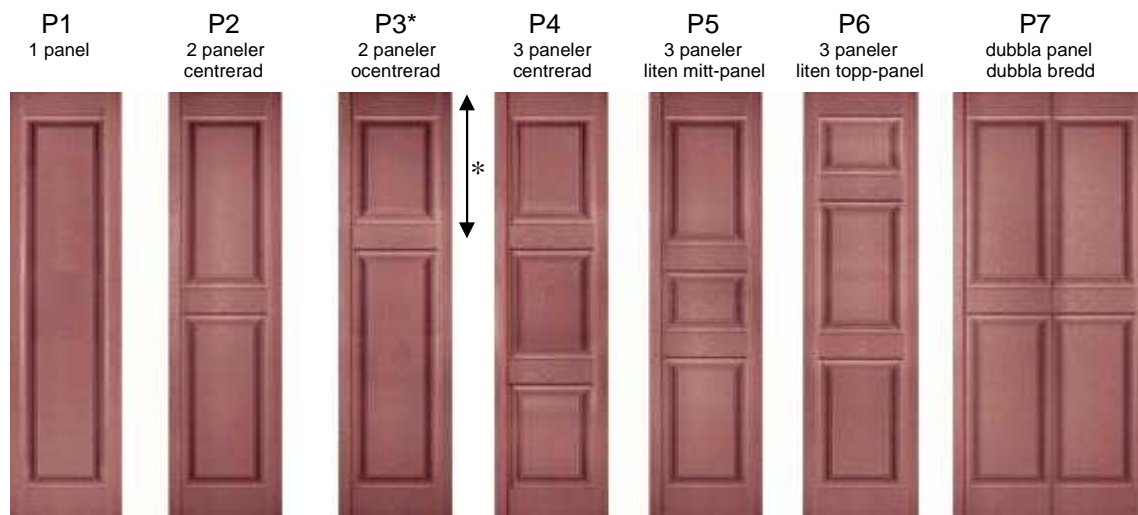

Sortiment av extra breda och smala fönsterluckor "ALLMOGE" för dekoration, fastmontage på vägen.

Luckor har ett traditionellt träutseende. De är tillverkade av polypropenplast och därför underhållsfria. Modellen "ALLMOGE", har speciella möjligheter i bredden och längden samt sexton standardfärger.

Förpackning: per par, dvs. 2 st. per box. inkl. luckor-lok® fastning.

Detalj mitt-panel

'ALLMOGE'

Översikt modeller samt möjliga mått:

\* Ange mått till mitt-panel vid beställningen

Typ	Möjliga Bredder mm	Möjliga Längder mm (i ca 5mm steg)
P1	305, 368, 419, 457	Min. 457 – max. 1397
P2	305, 368, 419, 457	Min. 559 – max. 2794
P3	305, 368, 419, 457	Min. 559 – max. 2794
P4	305, 368, 419, 457	Min. 838 – max. 3658
P5	305, 368, 419, 457	Min. 838 – max. 3658
P6	305, 368, 419, 457	Min. 838 – max. 3658
P7	514, 648, 749, 787	Min. 559 – max. 2794