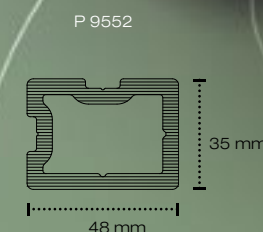

TRÄ

PVC

TWINSON®

BEST OF BOTH WORLDS

1 Placera stommen

2 Såga till rätt mått

3 Montera

4 -Terrace är nu färdigt

TWINSON®

Kombinerar alla fördelar med trä och PVC:

- Naturligt utseende
- Varaktig
- Flisar inte
- Lättskött
- Resistent mot insekter
- Resistent mot vatten
- Blir aldrig skev
- Lätt att montera
- Spricker inte
- Monteras med ett dolt klicksystem
- Miljövänlig
- Halsäkert i vått och torrt

- TERRACE

DIN BEKVÄMLIGHET LYFTS FRAM

Att montera Twinson® -Terrace systemet är enkelt. Såga till bitarna, använd det dolda systemet för att fästa dem på ramen. Täck därefter sidorna med -Terrace kantlist. Att lägga en terrass har aldrig varit enklare!

Garanti tillämpas enligt allmänna villkor.

www.twinson.net