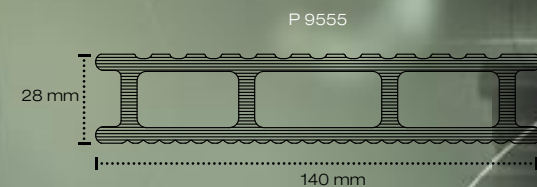

2 Såga till rätt mått

3 Montera

4  -Terrace är nu färdigt

TWINSON®

Kombinerar alla fördelar med trä och PVC:

- Naturligt utseende
- Varaktig
- Flisar inte
- Lättskött
- Resistent mot insekter
- Resistent mot vatten
- Blir aldrig skev
- Lätt att montera
- Spricker inte
- Monteras med ett dolt klicksystem
- Miljövänlig
- Halsäkert i vått och torrt