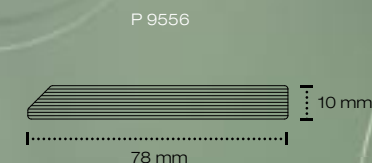

TRÄ

PVC

TWINSON®

BEST OF BOTH WORLDS

1 Placera stommen

2 Såga till rätt mått

3 Montera

4 -Terrace är nu färdigt

TWINSON®

Kombinerar alla fördelar med trä och PVC:

- Naturligt utseende
- Varaktig
- Flisar inte
- Lättskött
- Resistent mot insekter
- Resistent mot vatten
- Blir aldrig skev
- Lätt att montera
- Spricker inte
- Monteras med ett dolt klicksystem
- Miljövänlig
- Halsäkert i vått och torrt

- TERRACE

DIN BEKVÄMLIGHET LYFTS FRAM

Att montera Twinson® -Terrace systemet är enkelt. Såga till bitarna, använd det dolda systemet för att fästa dem på ramen. Täck därefter sidorna med -Terrace kantlist. Att lägga en terrass har aldrig varit enklare!

Garanti tillämpas enligt allmänna villkor.

www.twinson.net