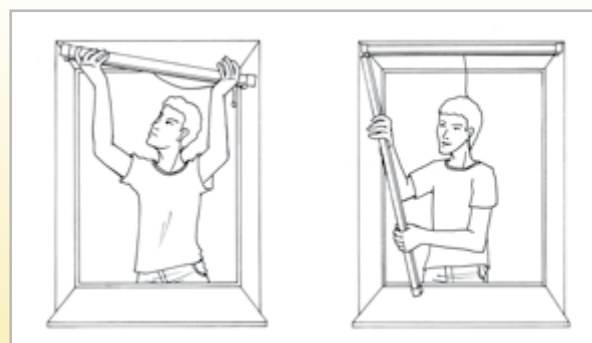

Ett utdragbart insektsnät som fungerar som en rullgardin. I neddraget läge låses glidprofilen automatiskt i fotens spärrsystem. Ett mycket praktiskt och elegant system som består av en kassett i överkant, två sidoprofiler och en glidprofil med handtag. Kassetten samt profiler skruvas (modell Standard) eller kläms (modell Rollo) fast i karmen. Systemen kan sågas till rätt mått! Säkert mot vind, barn och smådjur som hund och katt.

Rollo

Produktkomponenter Rollo:

1. Rullgardinskassett
2. Sidolock med klämfäste
3. Sidoprofiler med borstar
4. Fot med klämfäste
5. Glidprofil
6. Dragrep
7. Fiberglas insektsnät

Obs: Profilerna och kassetten går lätt att kapa
Måttillverkning!

Standard

Produktkomponenter Standard:

1. Rullgardinskassett
2. Sidolock för att skruva
3. Sidoprofiler med borstar
4. Fot med spärrsystem
5. Glidprofil
6. Dragrep
7. Fiberglas insektsnät

Enkelt och snabbt montage i karmen.