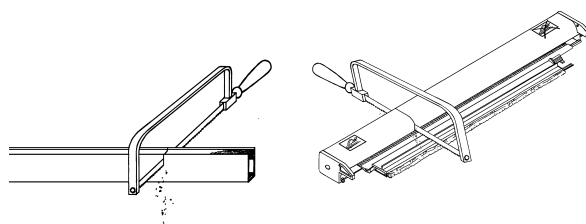

Produktkomponenter Rollo:

1. Rullgardinskassett
2. Sidolock med klämfäste
3. Sidoprofiler med borstar
4. Fot med klämfäste
5. Glidprofil
6. Dragrep
7. Fiberglas insektsnät

Obs: Profilerna och kassetten går lätt att kapa
Måttillverkning!