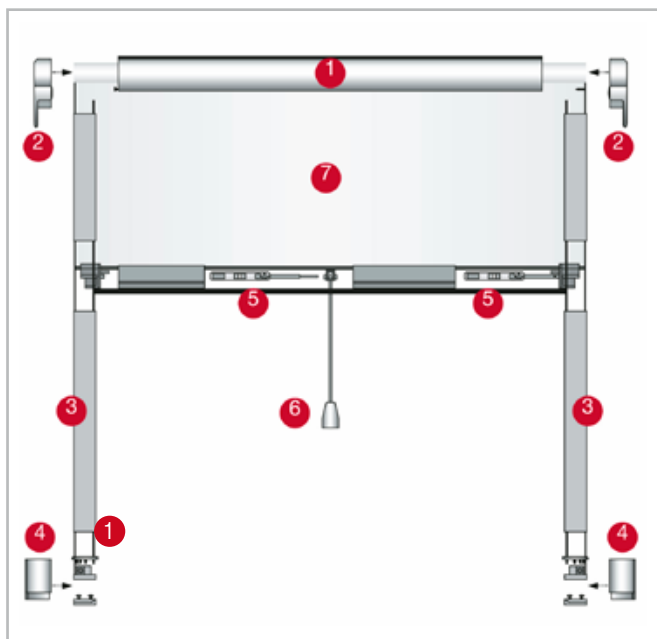

Rollo

Produktkomponenter Rollo:

1. Rullgardinskassett
2. Sidolock med klämfäste
3. Sidoprofiler med borstar
4. Fot med klämfäste
5. Glidprofil
6. Dragrep
7. Fiberglas insektsnät

Obs: Profilerna och kassetten går lätt att kapa
Måttillverkning!

Standard

Produktkomponenter Standard:

1. Rullgardinskassett
2. Sidolock för att skruva
3. Sidoprofiler med borstar
4. Fot med spärrsystem
5. Glidprofil
6. Dragrep
7. Fiberglas insektsnät

Enkelt och snabbt montage i karmen.

Modell standard

Kassetten samt profiler skruvas fast i karmen, alltså montage **med** skruvar. I neddraget läge låses glidprofil automatiskt genom fotens spärrsystem. Systemet kan sågas till rätt mått!

- Kassetten och profiler med självrensande borstar
- Mycket tätt system
- Material: Aluminium, vitlackad
- Nät: högvärdig glasfiber, UV-stabilt, antracit
- Måttillverkning

Beskrivning

Rullgardinsfönster modell Standard

1 St. Kassetten, 2 st. sidoprofiler och glidprofil i aluminium

Nät i glasfiber., sidolock och fot i plast.

Färg

Vit

Vit

Vit

Max dimensioner b x h

100 x 160 cm

130 x 160 cm

160 x 160 cm

Art nr

8620

8623

8626