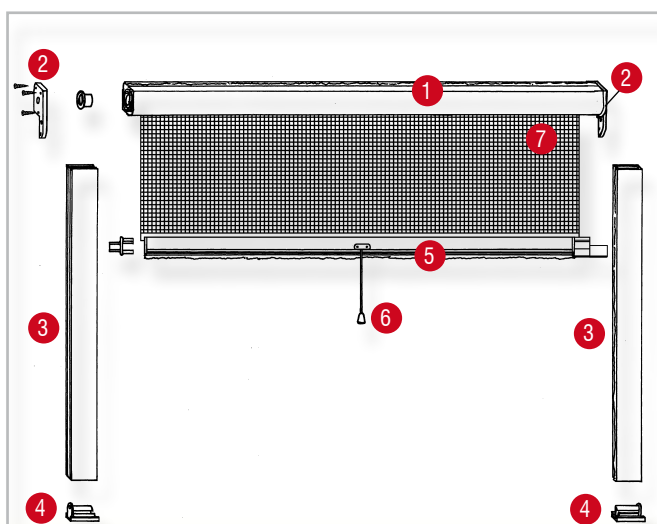

Rollo

Produktkomponenter Rollo:

1. Rullgardinskassett
2. Sidolock med klämfäste
3. Sidoprofiler med borstar
4. Fot med klämfäste
5. Glidprofil
6. Dragrep
7. Fiberglas insektsnät

Obs: Profilerna och kassetten går lätt att kapa
Måttillverkning!

Standard

Produktkomponenter Standard:

1. Rullgardinskassett
2. Sidolock för att skruva
3. Sidoprofiler med borstar
4. Fot med spärrsystem
5. Glidprofil
6. Dragrep
7. Fiberglas insektsnät

Enkelt och snabbt montage i karmen.

Modell standard

Kassetten samt profiler skruvas fast i karmen, alltså montage **med** skruvar. I neddraget läge låses glidprofil automatiskt genom fotens spärrsystem. Systemet kan sågas till rätt mått!