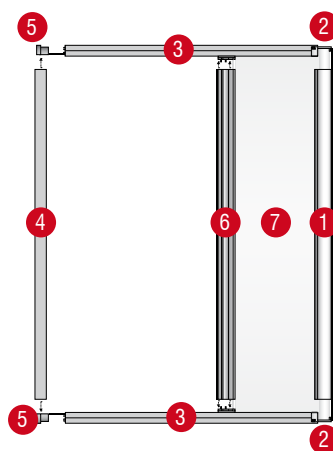

Profilerna kläms horisontalt.  
Montering utan skruv!

Kassetten kläms vertikalt.  
Montering utan skruv!

Bara 45 mm djup.

## Modell Rollo

Ett utdragbart insektsnät som fungerar som en rullgardin. Dörren består av en kassett på sidan, över- och underprofil, en glidprofil med handtag och en slut-profil på motsatta sidan. Nätet går jämnt sidorullande och sluter tätt mot slutprofilen. Kassetten samt profilerna kläms fast i karmen, alltså montage utan skruvar. Ett smidigt och säkert låssystem genom att lyfta dörrens profil. Säkert mot vind, barn och smådjur som hund och katt. Systemet kan sågas till rätt mått. Montering på insidan eller utsidan i karmens nisch.

- Kassett och profiler: aluminium i vit eller brun
- Mycket tätt system
- Nät: högvärdig glasfiber, UV-stabilt, antracit
- Måttillverkning
- Montage utan skruvar !
- Praktiskt, varaktigt och unikt system

### Produktkomponenter rullgardinsdörr Rollo:

1. Rullgardinskassett
2. Sidolock med klämfäste
3. Över- och underprofiler med borstar
4. Slutprofil
5. Klämfäste
6. Glidprofil
7. Fiberglas insektsnät

Beskrivning	Färg	Max dimensioner b x h	Art nr
Rullgardinsdörr modell Rollo	Vit	160 x 220 cm	8520
1 St. Kassett, över- och underprofil, glid- och slutprofil i aluminium. Nät i glasfiber, klämlöck i plast.	Brun	160 x 220 cm	8530