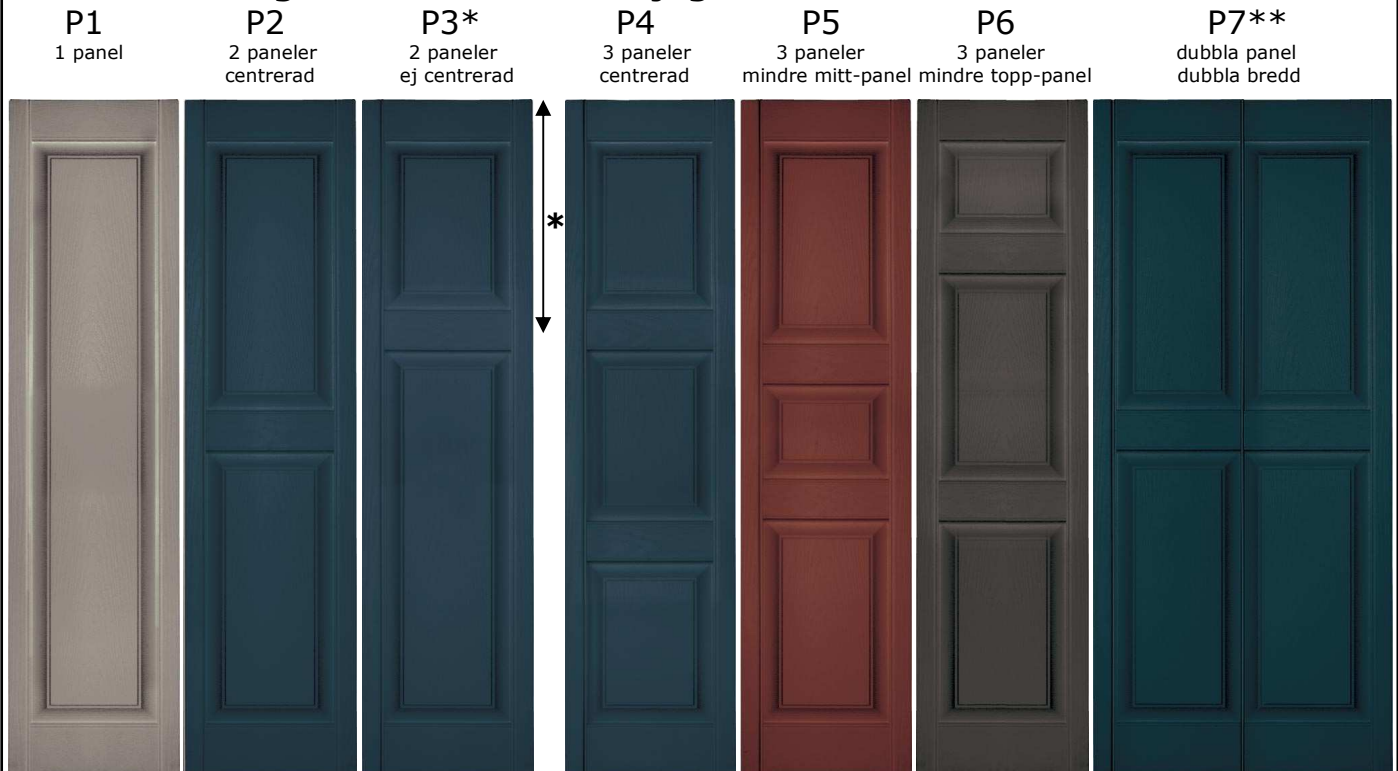

MilTyr's sortiment av "ALLMOGE" fönsterluckor för dekoration, fastmontage på vägen. Luckorna har ett traditionellt träutseende, är tillverkade av polypropenplast och därför underhållsfria. Här finns ett stort urval av 7 Allmoge modeller samt 16 standard färger. Se tabellen nedan. Alla fönsterluckor är måttillverkade.

Förpackning: per par, dvs. 2 st. per box. inkl. luckor-lok® fastning i samma färg.

Översikt Allmoge modeller samt möjliga mått:

* Ange mått till mitt-panel vid beställningen

** P7 har en liten vertikal mitt-fog

+ målbar färg 030