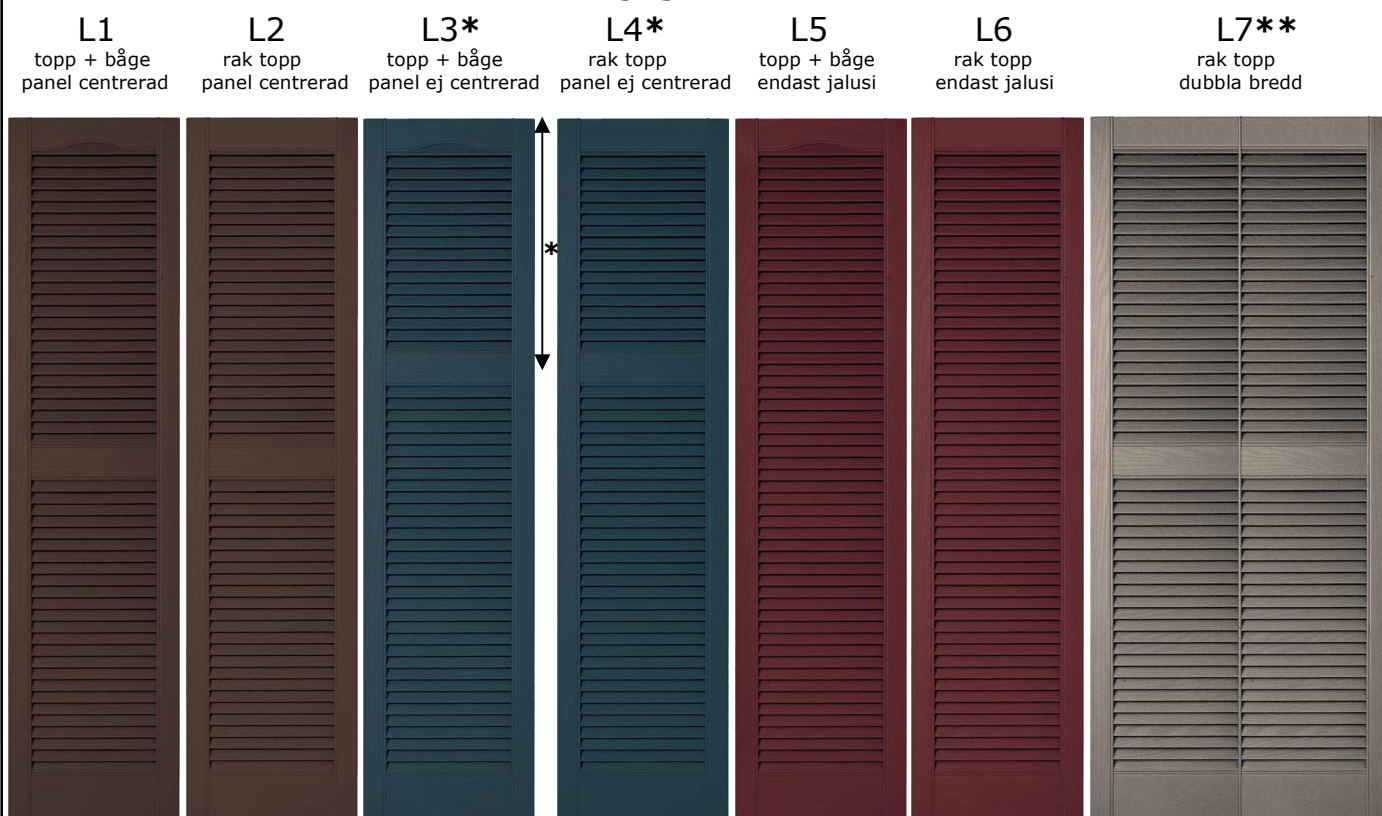

MilTyr's sortiment av "JALUSI" fönsterluckor för dekoration, fastmontage på vägen. Luckorna har ett traditionellt träutseende, är tillverkade av polypropenplast och därför underhållsfria. Här finns ett stort urval av 7 Jalousi modeller samt 16 olika standard färger. Se tabellen nedan. Alla fönsterluckor är måttillverkade.

Förpackning: per par, dvs. 2 st. per box. inkl. luckor-lok[®] fastning i samma färg.

Översikt Jalousi modeller samt möjliga mått:

* Ange mått till mittpanel vid beställningen

** L7 har en liten vertikal mitt-fog

Modell	Möjliga bredder mm	Möjliga längder mm (i ca 5mm steg)
L1-L6	146, 216, 235, 279, 305, 330, 368, 419, 457	Från 457 till max. 3658
L7	514, 648, 749, 787	Från 457 till max. 3658

Standard färgkarta med färgkod nr.:

antikvit 001	svart 002	ljusblå 004	lera 008
brun 009	muskötbrun 010	ljusgrå 018	beige 023
rödbrun 027	skogsgrün 028	klassikblå 036	vinröd 078
kritvit 117	mörkgrün 122	mörkblå 166	bordeaux 167

+ målbar färg 030